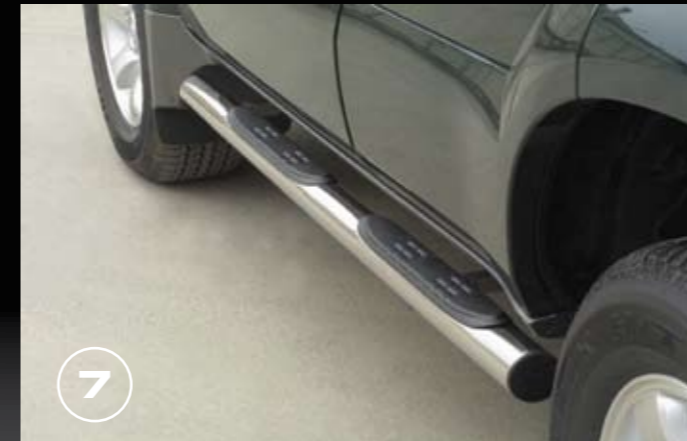

HI LUX

RAV 4

FRONT PROTECTIONS

1	BULL BAR <i>CHROMIUM PLATED STEEL</i>	ITEM
	HI-LUX 2.5 TD 02/03	BB/129A/BC
2	MEDIUM BAR MARK <i>Ø 63 STAINLESS STEEL</i>	ITEM
	RAV 4 3/5 DOORS 00/03	MED/108/IX
	KDJ 120 - 125 03/05	MED/138/IX
3	SUPER BAR <i>Ø 76 STAINLESS STEEL</i>	ITEM
	HI-LUX XTRA CAB/ D.C. 2.5 TD 02/05	SB/129/IX
	RAV 4 3/5 DOORS 00/03	SB/108/IX
	KDJ 120/125 03/05	SB/138/IX
4	BIG BAR <i>Ø 76 STAINLESS STEEL</i>	ITEM
	HI-LUX XTRA CAB/D.C. 2.5 TD 02/05	BIG/1290/IX
	RAV 4 3/5 DOORS 00/03	BIG/1080/IX
	KDJ 120-125 03/05	BIG/1380/IX
5	RAMM BIG BAR <i>Ø 76 STAINLESS STEEL</i>	ITEM
	HI-LUX XTRA CAB/D.C. 2.5 TD 02/05	RAMM/0129/IX
	RAV 4 3/5 DOORS 00/03	RAMM/0108/IX