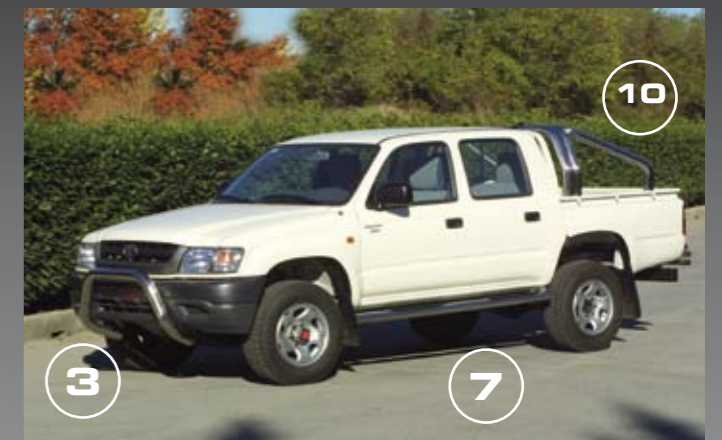

 **MISUTONIDA**

  *italian style* **4x4**
accessories

TOYOTA

KDJ

HI LUX

RAV 4

E.A.S. Energy Absorber Systems
Accessories for Off Road Cars and S.U.V.

KDJ

HI LUX

RAV 4

FRONT PROTECTIONS

1	BULL BAR <i>CHROMIUM PLATED STEEL</i>	ITEM
	HI-LUX 2.5 TD 02/03	BB/129A/BC
2	MEDIUM BAR MARK <i>Ø 63 STAINLESS STEEL</i>	ITEM
	RAV 4 3/5 DOORS 00/03	MED/108/IX
	KDJ 120 - 125 03/05	MED/138/IX
3	SUPER BAR <i>Ø 76 STAINLESS STEEL</i>	ITEM
	HI-LUX XTRA CAB/ D.C. 2.5 TD 02/05	SB/129/IX
	RAV 4 3/5 DOORS 00/03	SB/108/IX
	KDJ 120/125 03/05	SB/138/IX
4	BIG BAR <i>Ø 76 STAINLESS STEEL</i>	ITEM
	HI-LUX XTRA CAB/D.C. 2.5 TD 02/05	BIG/1290/IX
	RAV 4 3/5 DOORS 00/03	BIG/1080/IX
	KDJ 120-125 03/05	BIG/1380/IX
5	RAMM BIG BAR <i>Ø 76 STAINLESS STEEL</i>	ITEM
	HI-LUX XTRA CAB/D.C. 2.5 TD 02/05	RAMM/0129/IX
	RAV 4 3/5 DOORS 00/03	RAMM/0108/IX